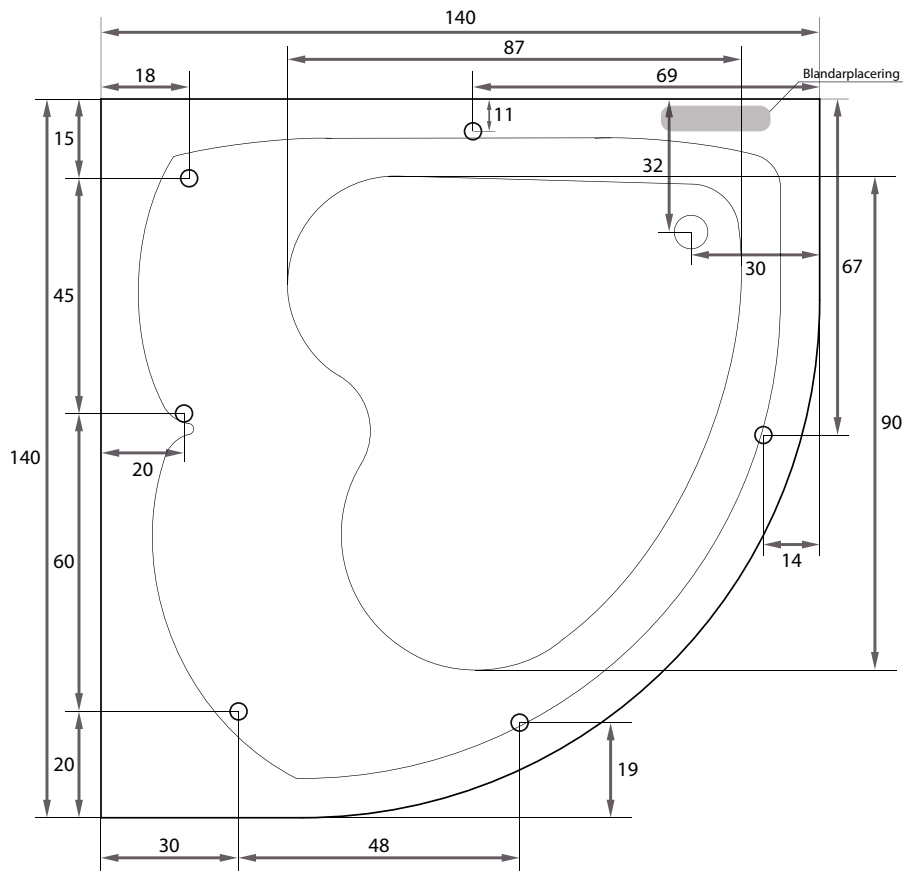

driva 140

artikelnummer: 9578632

Bredd:	140 cm	Baddjup:	51 cm	Material:	Sanitetsakryl
Höjd:	67 cm	Volym:	370 l		
Längd:	140 cm	Volym med en badande:	300 l		