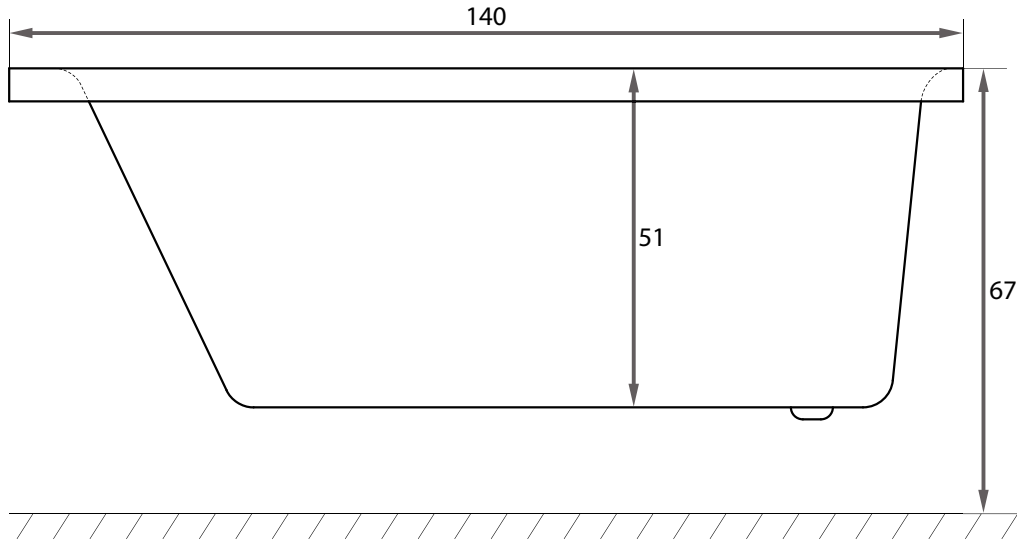

driva 140

artikelnummer: 9578632

Bredd:	140 cm	Baddjup:	51 cm	Material:	Sanitetsakryl
Höjd:	67 cm	Volym:	370 l		
Längd:	140 cm	Volym med en badande:	300 l		