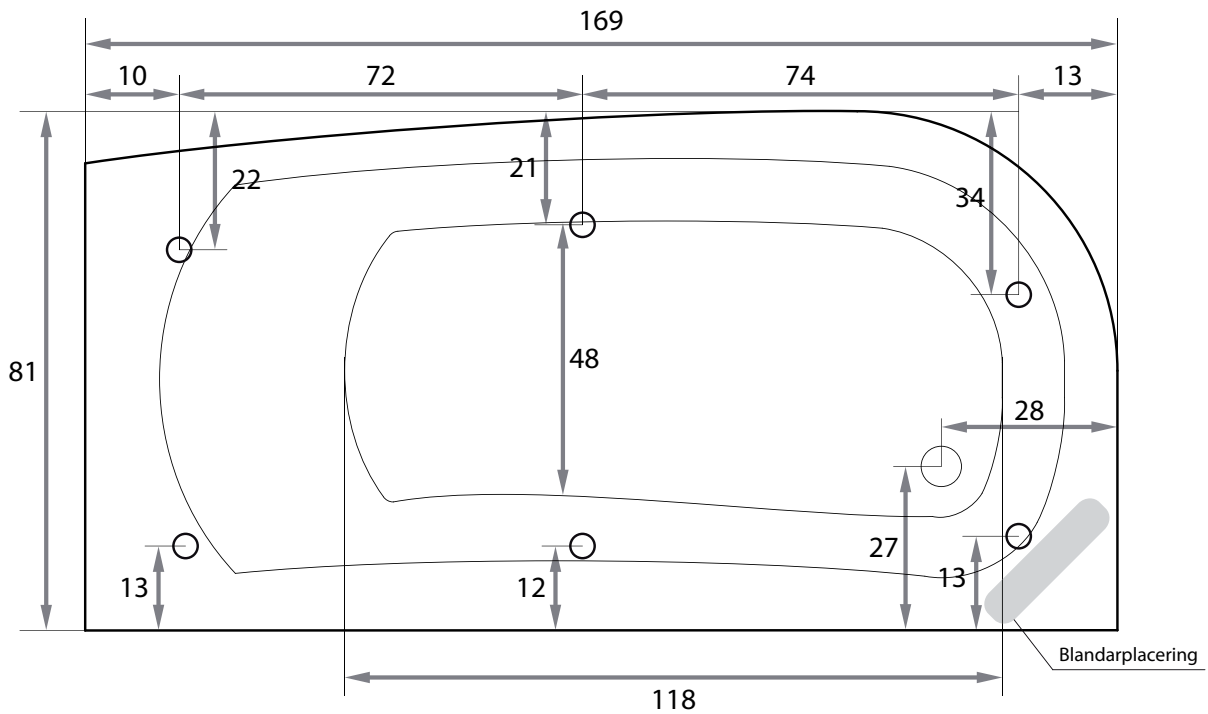

droppe

artikelnummer höger: 9578627-H. artikelnummer vänster: 9578627-V

Bredd:
Höjd:
Längd:

81 cm
66 cm
169 cm

Baddjup:
Volym:
Volym med en badande:

51 cm
290 l
220 l

Material: **Sanitetsakryl**