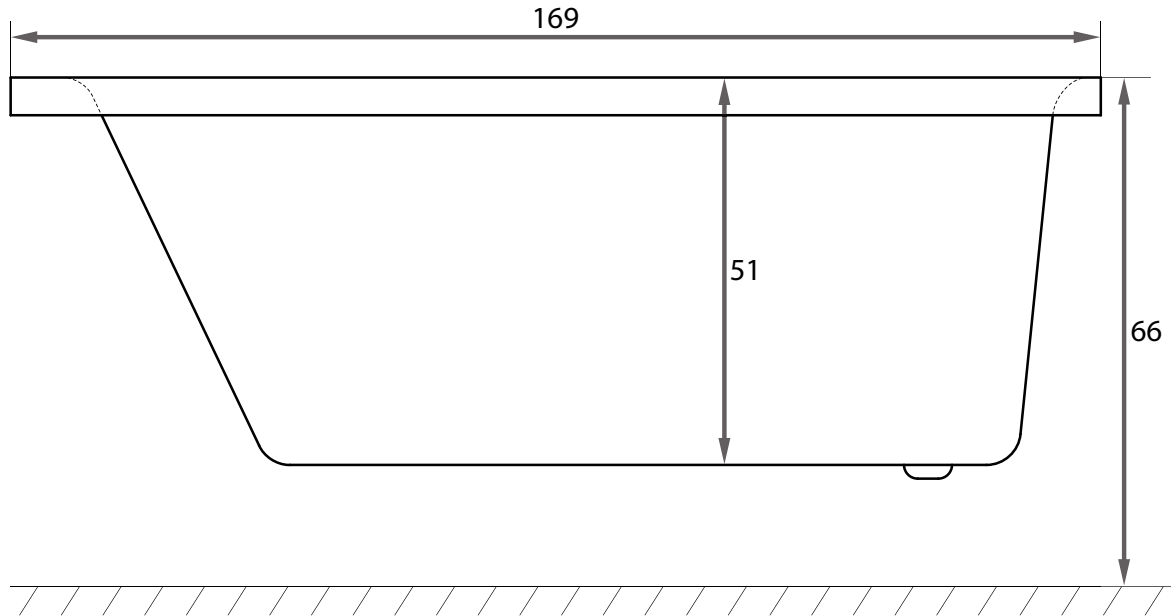

droppe

artikelnummer höger: 9578627-H. artikelnummer vänster: 9578627-V

Bredd:
Höjd:
Längd:

81 cm
66 cm
169 cm

Baddjup:
Volym:
Volym med en badande:

51 cm
290 l
220 l

Material: **Sanitetsakryl**